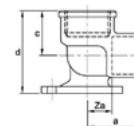

CB reducer

Code	Size	a	Za
544991	10 x 8mm	19	12
544992	15 x 8mm	25	17
544993	15 x 10mm	24	16
544994	22 x 15mm	33	22
544995	28 x 15mm	41	29
544996	28 x 22mm	42	24
544997	35 x 22mm	50	35
544998	35 x 28mm	49	21
544999	35 x 15mm	56	43
545000	42 x 15mm	62	49
545001	42 x 22mm	61	45
545002	42 x 28mm	60	40
545003	42 x 35mm	58	34
545004	54 x 15mm	84	73
545005	54 x 22mm	66	49
545006	54 x 28mm	59	38
545007	54 x 35mm	74	50
545008	54 x 42mm	71	42

CB adaptor

Code	Size	a	Za
544895	22 x 3/4"	43	23

CB 90° elbow

Code	Size	a	Za
544761	8mm	19	11
544762	10mm	17	9
544763	15mm	22	12
544764	22mm	29	10
544765	28mm	37	18
544766	35mm	46	23
544767	42mm	56	29
544768	54mm	66	33

CB 90° street elbow

Code	Size	a	c	Za
544773	15mm	23	25	12
544774	22mm	35	33	16
544775	28mm	41	39	19
544776	35mm	49	45	25

CB backplate elbow

Code	Size	a	c	d	Za
544896	15x1/2"	23	41	40	12

CB 45° obtuse elbow

Code	Size	a	Za
544783	15mm	18	7
544784	22mm	26	10
544785	28mm	29	10
544786	35mm	38	15
544787	42mm	43	16
544788	54mm	54	22

CB 45° obtuse street elbow

Code	Size	a	c	Za
544793	15mm	17	19	6
544794	22mm	26	27	12
544795	28mm	29	30	10
544796	35mm	38	39	15
544797	42mm	42	15	46
544798	54mm	61	29	62