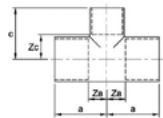

CB partial crossover

Code	Size	a	c	d	e	Za
544683	15mm	87	19	36	36	81
544684	22mm	115	20	49	44	100

CB full crossover

Code	Size	a	c	Za
544693	15mm	113	20	89
544694	35mm	142	20	110

CB equal tee

Code	Size	a	c	Za	Zc
544802	10mm	15	15	6	6
544803	15mm	19	19	7	7
544804	22mm	29	29	13	13
544805	28mm	36	36	16	16
544806	35mm	43	43	21	21
544807	42mm	51	51	24	24
544808	54mm	62	62	30	30

CB reducing tee

Code	Size	a	c	Za	Zc
544858	28x28x28mm	33	36	14	20
544859	28x28x15mm	28	26	9	17
544860	35x35x15mm	40	47	17	36
544861	35x35x22mm	38	45	15	29
544862	35x35x28mm	38	42	14	19
544865	42x42x15mm	38	49	11	38
544866	42x42x22mm	41	48	13	32
544867	42x42x28mm	43	49	16	29
544868	42x42x35mm	57	64	24	36
544869	54x54x15mm	43	45	12	33
544870	54x54x22mm	46	62	14	47
544871	54x54x28mm	49	63	16	29
544872	54x54x35mm	52	61	20	40
544875	54x54x42mm	57	64	24	36
544852	22x22x15mm	25	25	9	13

CB one end & branch reduced tee

Code	Size	a	c	d	Za	Zc	Zd
544853	22x15x22mm	29	32	29	13	20	13
544855	28x15x28mm	35	41	35	16	30	16
544856	28x22x28mm	35	38	35	15	21	15
544851	22x15x15mm	28	24	24	17	14	14
544857	28x22x22mm	36	32	32	20	13	13