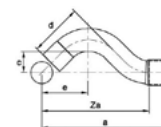

CB adaptor

Code	Size	a	Za
544895	22 x 3/4"	43	23

CB 90° elbow

Code	Size	a	Za
544761	8mm	19	11
544762	10mm	17	9
544763	15mm	22	12
544764	22mm	29	10
544765	28mm	37	18
544766	35mm	46	23
544767	42mm	56	29
544768	54mm	66	33

CB 90° street elbow

Code	Size	a	c	Za
544773	15mm	23	25	12
544774	22mm	35	33	16
544775	28mm	41	39	19
544776	35mm	49	45	25

CB backplate elbow

Code	Size	a	c	d	Za
544896	15x1/2"	23	41	40	12

CB 45° obtuse elbow

Code	Size	a	Za
544783	15mm	18	7
544784	22mm	26	10
544785	28mm	29	10
544786	35mm	38	15
544787	42mm	43	16
544788	54mm	54	22

CB 45° obtuse street elbow

Code	Size	a	c	Za
544793	15mm	17	19	6
544794	22mm	26	27	12
544795	28mm	29	30	10
544796	35mm	38	39	15
544797	42mm	42	15	46
544798	54mm	61	29	62

CB partial crossover

Code	Size	a	c	d	e	Za
544683	15mm	87	19	36	36	81
544684	22mm	115	20	49	44	100

CB full crossover

Code	Size	a	c	Za
544693	15mm	113	20	89
544694	35mm	142	20	110

CB equal tee

Code	Size	a	c	Za	Zc
544802	10mm	15	15	6	6
544803	15mm	19	19	7	7
544804	22mm	29	29	13	13
544805	28mm	36	36	16	16
544806	35mm	43	43	21	21
544807	42mm	51	51	24	24
544808	54mm	62	62	30	30