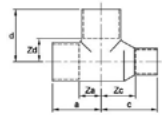

CB partial crossover

Code	Size	a	c	d	e	Za
544683	15mm	87	19	36	36	81
544684	22mm	115	20	49	44	100

CB full crossover

Code	Size	a	c	Za
544693	15mm	113	20	89
544694	35mm	142	20	110

CB equal tee

Code	Size	a	c	Za	Zc
544802	10mm	15	15	6	6
544803	15mm	19	19	7	7
544804	22mm	29	29	13	13
544805	28mm	36	36	16	16
544806	35mm	43	43	21	21
544807	42mm	51	51	24	24
544808	54mm	62	62	30	30

CB reducing tee

Code	Size	a	c	Za	Zc
544858	28x28x28mm	33	36	14	20
544859	28x28x15mm	28	26	9	17
544860	35x35x15mm	40	47	17	36
544861	35x35x22mm	38	45	15	29
544862	35x35x28mm	38	42	14	19
544865	42x42x15mm	38	49	11	38
544866	42x42x22mm	41	48	13	32
544867	42x42x28mm	43	49	16	29
544868	42x42x35mm	57	64	24	36
544869	54x54x15mm	43	45	12	33
544870	54x54x22mm	46	62	14	47
544871	54x54x28mm	49	63	16	29
544872	54x54x35mm	52	61	20	40
544875	54x54x42mm	57	64	24	36
544852	22x22x15mm	25	25	9	13

CB one end & branch reduced tee

Code	Size	a	c	d	Za	Zc	Zd
544853	22x15x22mm	29	32	29	13	20	13
544855	28x15x28mm	35	41	35	16	30	16
544856	28x22x28mm	35	38	35	15	21	15
544851	22x15x15mm	28	24	24	17	14	14
544857	28x22x22mm	36	32	32	20	13	13