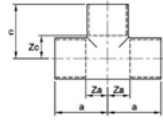

CB partial crossover

Code	Size	a	c	d	e	Za
544683	15mm	87	19	36	36	81
544684	22mm	115	20	49	44	100

CB full crossover

Code	Size	a	c	Za
544693	15mm	113	20	89
544694	35mm	142	20	110

CB equal tee

Code	Size	a	c	Za	Zc
544802	10mm	15	15	6	6
544803	15mm	19	19	7	7
544804	22mm	29	29	13	13
544805	28mm	36	36	16	16
544806	35mm	43	43	21	21
544807	42mm	51	51	24	24
544808	54mm	62	62	30	30

CB reducing tee

Code	Size	a	c	Za	Zc
544858	28x28x28mm	33	36	14	20
544859	28x28x15mm	28	26	9	17
544860	35x35x15mm	40	47	17	36
544861	35x35x22mm	38	45	15	29
544862	35x35x28mm	38	42	14	19
544865	42x42x15mm	38	49	11	38
544866	42x42x22mm	41	48	13	32
544867	42x42x28mm	43	49	16	29
544868	42x42x35mm	57	64	24	36
544869	54x54x15mm	43	45	12	33
544870	54x54x22mm	46	62	14	47
544871	54x54x28mm	49	63	16	29
544872	54x54x35mm	52	61	20	40
544875	54x54x42mm	57	64	24	36
544852	22x22x15mm	25	25	9	13

CB one end & branch reduced tee

Code	Size	a	c	d	Za	Zc	Zd
544853	22x15x22mm	29	32	29	13	20	13
544855	28x15x28mm	35	41	35	16	30	16
544856	28x22x28mm	35	38	35	15	21	15
544851	22x15x15mm	28	24	24	17	14	14
544857	28x22x22mm	36	32	32	20	13	13