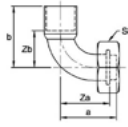

CB tee, both ends reduced

Code	Size	a	c	Za	Zc
544854	15x15x22mm	33	30	22	16

CB tee FI branch

Code	Size	a	c	Za
544891	15 x 1/2"	23	21	12
544891	22 x 1/2"	27	25	12

CB stop end

Code	Size	a
544841	8mm	14
544842	10mm	11
544843	15mm	14
544844	22mm	18
544845	28mm	21
544846	35mm	27
544847	42mm	31
544848	54mm	36

CB straight tap connector

Code	Size	a	Za	s
544873	15 x 1/2"	37	24	24
544864	15 x 3/4"	38	24	30
544874	22 x 3/4"	48	29	30

CB bent tap connector

Code	Size	a	c	Za	Zb	s
544863	15 x 1/2"	38	28	33	8	24

CB bent union adaptor

Code	Size	a	c	Za	Zb	s
544894	22 x 1"	64	49	56	33	37

CB straight union adaptor

Code	Size	a	s
544893	22 x 1"	31	37

CB MI adaptor coupling

Code	Size	a	Za	s
544886	15 x 1/2"	61	46	30
544784	22 x 3/4"	66	48	37
544785	28 x 1"	74	55	46
544786	35 x 1.1/4"	74	50	53
544787	42 x 1.1/2"	81	53	65
544788	54 x 2"	108	71	82