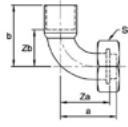

CB reducing tee

Code	Size	a	c	Za	Zc
544858	28x28x28mm	33	36	14	20
544859	28x28x15mm	28	26	9	17
544860	35x35x15mm	40	47	17	36
544861	35x35x22mm	38	45	15	29
544862	35x35x28mm	38	42	14	19
544865	42x42x15mm	38	49	11	38
544866	42x42x22mm	41	48	13	32
544867	42x42x28mm	43	49	16	29
544868	42x42x35mm	57	64	24	36
544869	54x54x15mm	43	45	12	33
544870	54x54x22mm	46	62	14	47
544871	54x54x28mm	49	63	16	29
544872	54x54x35mm	52	61	20	40
544875	54x54x42mm	57	64	24	36
544852	22x22x15mm	25	25	9	13

CB one end & branch reduced tee

Code	Size	a	c	d	Za	Zc	Zd
544853	22x15x22mm	29	32	29	13	20	13
544855	28x15x28mm	35	41	35	16	30	16
544856	28x22x28mm	35	38	35	15	21	15
544851	22x15x15mm	28	24	24	17	14	14
544857	28x22x22mm	36	32	32	20	13	13

CB tee, both ends reduced

Code	Size	a	c	Za	Zc
544854	15x15x22mm	33	30	22	16

CB tee FI branch

Code	Size	a	c	Za
544891	15 x 1/2"	23	21	12
544891	22 x 1/2"	27	25	12

CB stop end

Code	Size	a
544841	8mm	14
544842	10mm	11
544843	15mm	14
544844	22mm	18
544845	28mm	21
544846	35mm	27
544847	42mm	31
544848	54mm	36

CB straight tap connector

Code	Size	a	Za	s
544873	15 x 1/2"	37	24	24
544864	15 x 3/4"	38	24	30
544874	22 x 3/4"	48	29	30

CB bent tap connector

Code	Size	a	c	Za	Zb	s
544863	15 x 1/2"	38	28	33	8	24

CB bent union adaptor