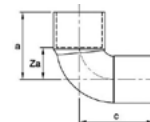

CB adaptor

Code	Size	a	Za
544895	22 x 3/4"	43	23

CB 90° elbow

Code	Size	a	Za
544761	8mm	19	11
544762	10mm	17	9
544763	15mm	22	12
544764	22mm	29	10
544765	28mm	37	18
544766	35mm	46	23
544767	42mm	56	29
544768	54mm	66	33

CB 90° street elbow

Code	Size	a	c	Za
544773	15mm	23	25	12
544774	22mm	35	33	16
544775	28mm	41	39	19
544776	35mm	49	45	25

CB backplate elbow

Code	Size	a	c	d	Za
544896	15x1/2"	23	41	40	12

CB 45° obtuse elbow

Code	Size	a	Za
544783	15mm	18	7
544784	22mm	26	10
544785	28mm	29	10
544786	35mm	38	15
544787	42mm	43	16
544788	54mm	54	22

CB 45° obtuse street elbow

Code	Size	a	c	Za
544793	15mm	17	19	6
544794	22mm	26	27	12
544795	28mm	29	30	10
544796	35mm	38	39	15
544797	42mm	42	15	46
544798	54mm	61	29	62